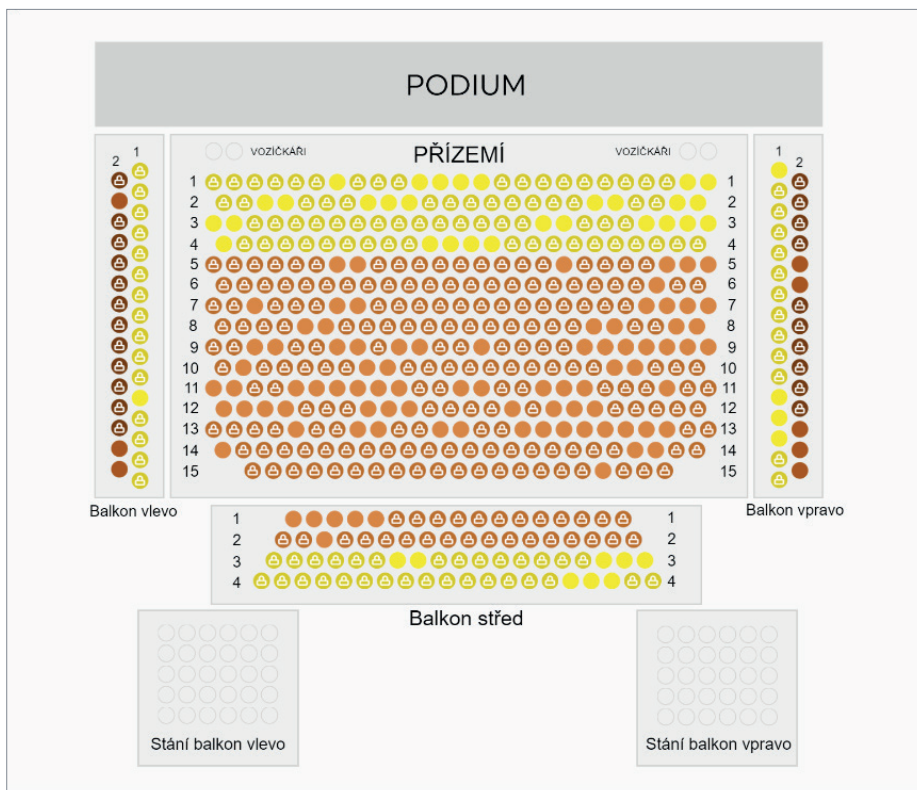

# Manuál online obnovení a zakoupení abonmá MFO

1. Na webu MFO [www.mfo.cz/vstupenky](http://www.mfo.cz/vstupenky) klikněte na pole **abonentky**. Zobrazí se Vám nabídka jednotlivých koncertních řad. Zde si zvolte koncertní řadu, ve které chcete obnovit Vaše stávající místa, zakoupit nové abonmá nebo přikoupit sedadlo navíc. V rámci jedné objednávky si můžete obnovit a zároveň zakoupit nové abonmá.

2. Zobrazí se Vám půdorys sálu Reduta. Vyberte místo, které chcete obnovit nebo zakoupit nové sedadlo. V rámci jedné objednávky si můžete obnovit a zároveň zakoupit nové abonmá. Zámekem jsou označena sedadla k obnově: