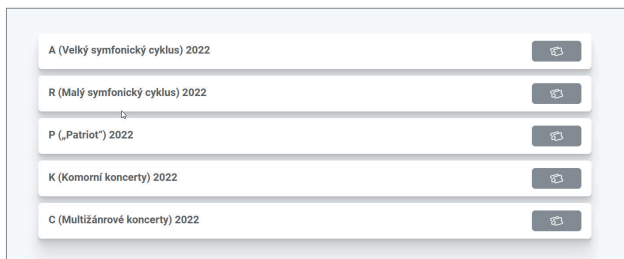

# Manuál online obnovení a zakoupení abonmá MFO

1. Na webu MFO [www.mfo.cz/vstupenky](http://www.mfo.cz/vstupenky) klikněte na pole **abonentky**. Zobrazí se Vám nabídka jednotlivých koncertních řad. Zde si zvolte koncertní řadu, ve které chcete obnovit Vaše stávající místa, zakoupit nové abonmá nebo přikoupit sedadlo navíc. V rámci jedné objednávky si můžete obnovit a zároveň zakoupit nové abonmá.